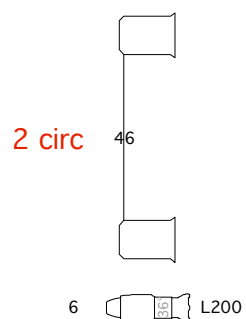

20 mt.  
1 circ cavo

25

Instruments	
	PAR 64 MFL
	pc 1000w
	Source 4 36deg
	s.lucciola
	domino
	videoproiettore