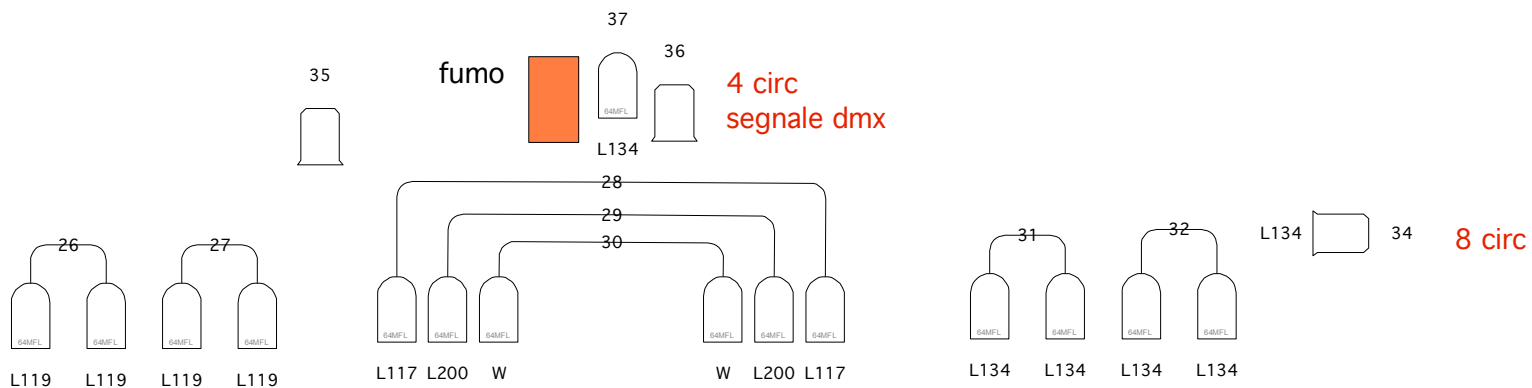

20 mt.  
1 circ cavo

25

Instruments	
	PAR 64 MFL
	pc 1000w
	Source 4 36deg
	s.lucciola
	domino
	videoproiettore