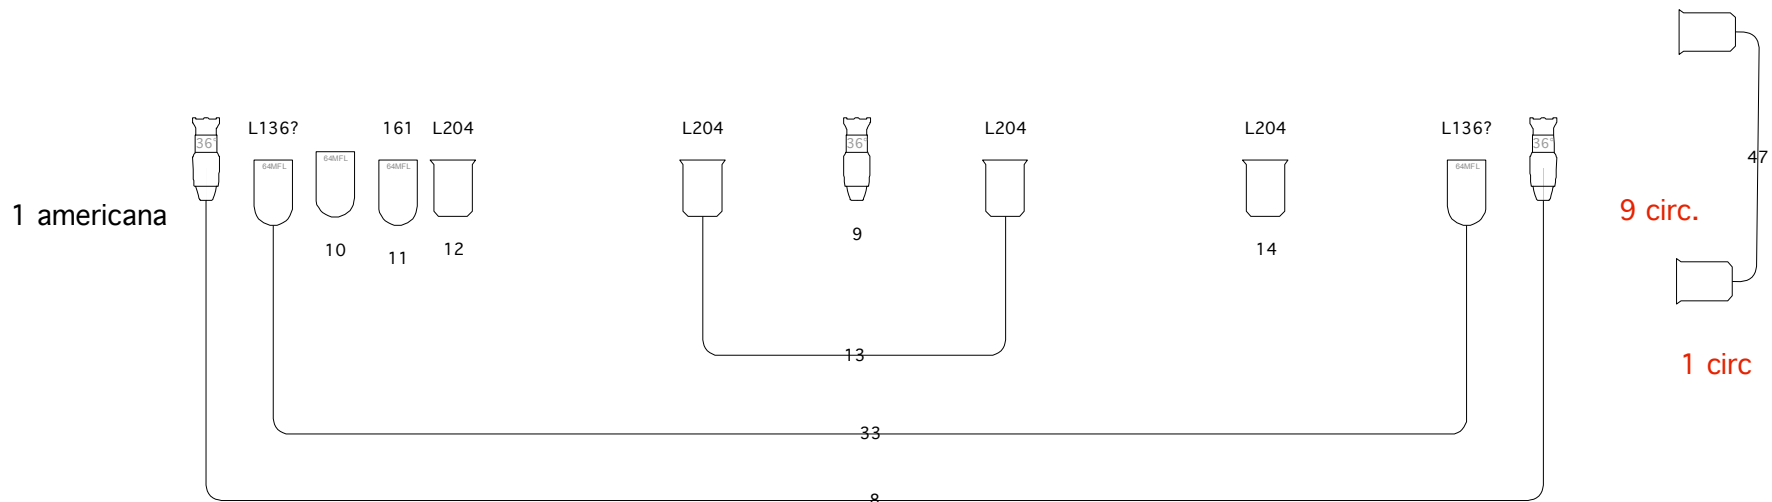

20 mt.  
1 circ cavo

25

Instruments	
	PAR 64 MFL
	pc 1000w
	Source 4 36deg
	s.lucciola
	domino
	videoproiettore