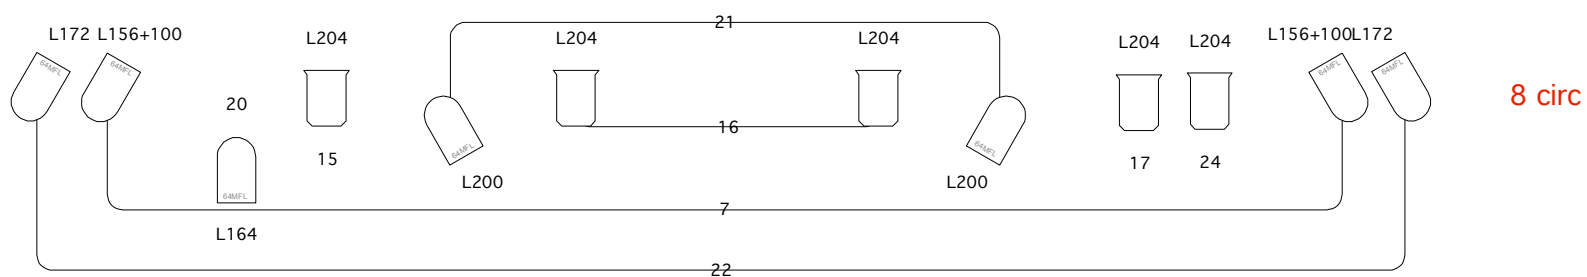

20 mt.  
1 circ cavo

25

Instruments	
	PAR 64 MFL
	pc 1000w
	Source 4 36deg
	s.lucciola
	domino
	videoproiettore