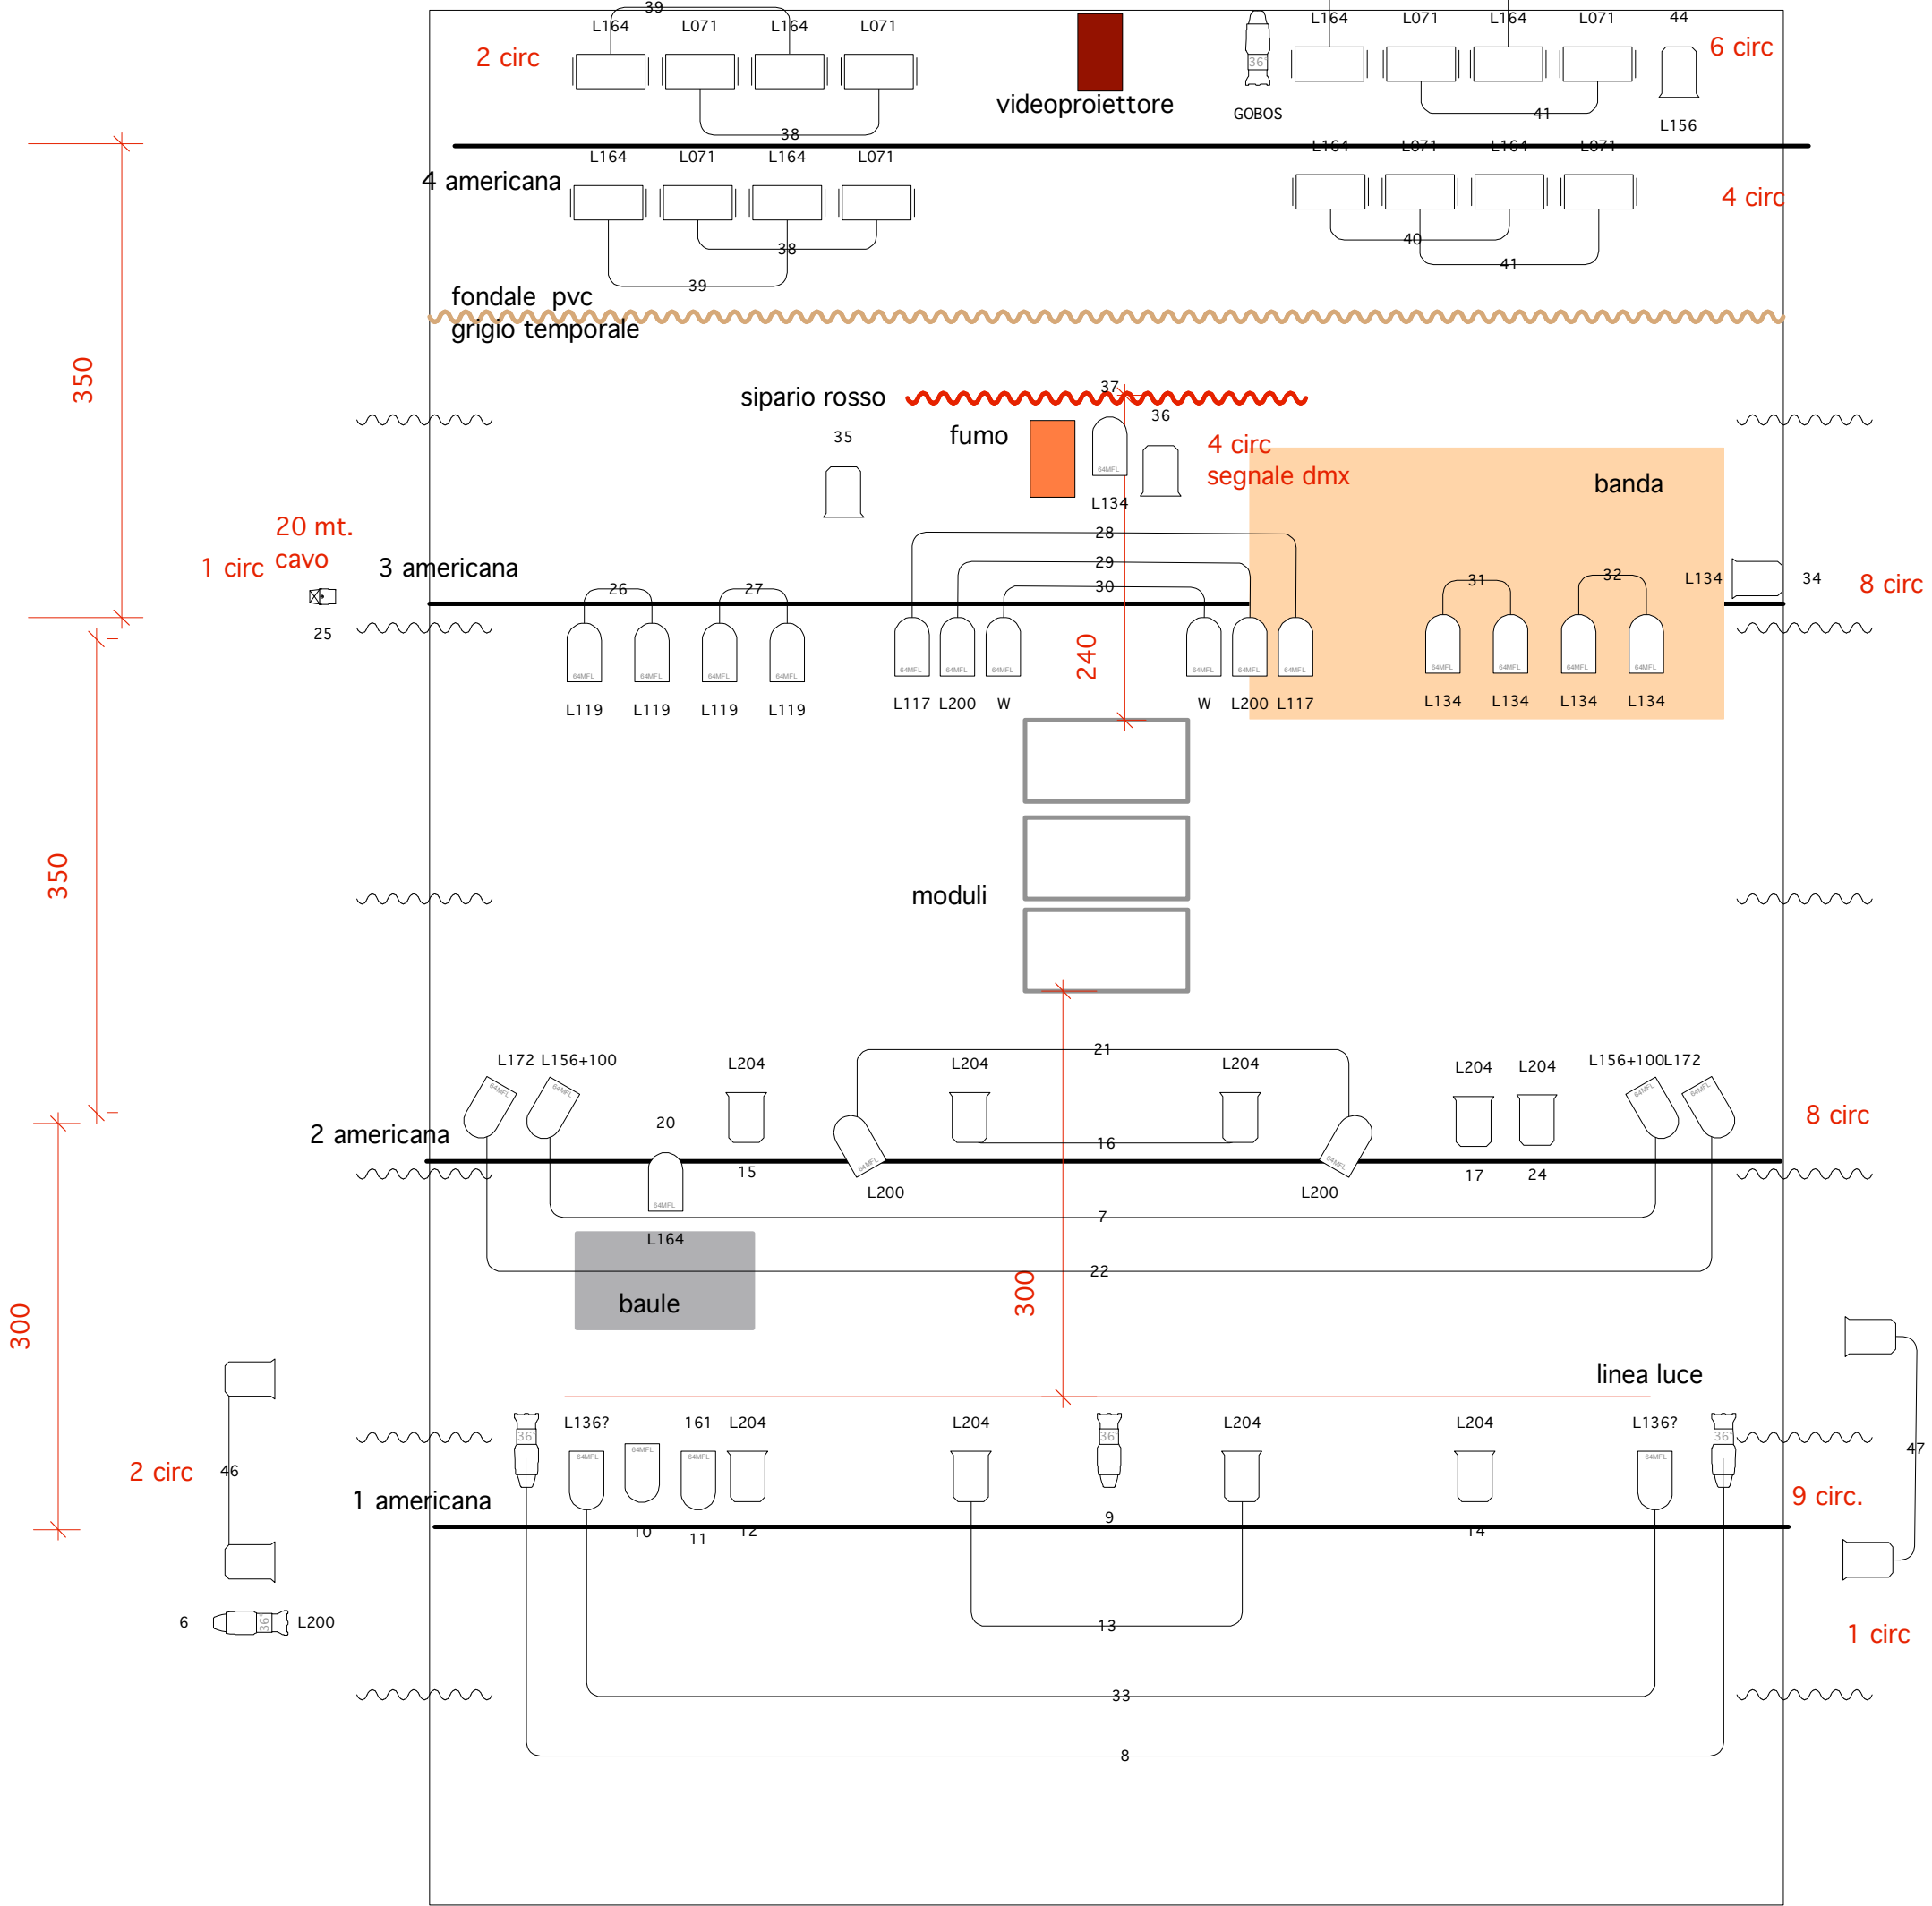

6.5 6 5.5 5 4.5 4 3.5 3 2.5 2 1.5 1 0.5 0 0.5 1.5 2 2.5 3 3.5 4 4.5 5 5.5 6

Instruments	
	PAR 64 MFL
	pc 1000w
	Source 4 36deg
	s.lucciola
	domino
	videoproiettore